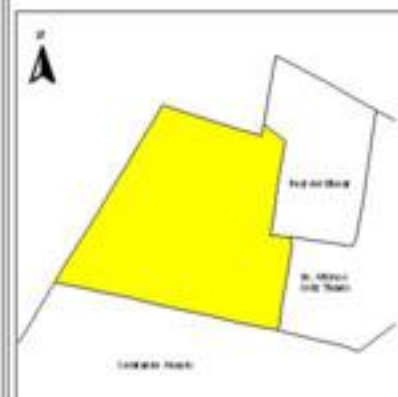

## ÍNDICE DE DESARROLLO SOCIAL

Delegación: Iztapalapa  
Colonia: Paseos de Churubusco  
Grado de desarrollo: Alto